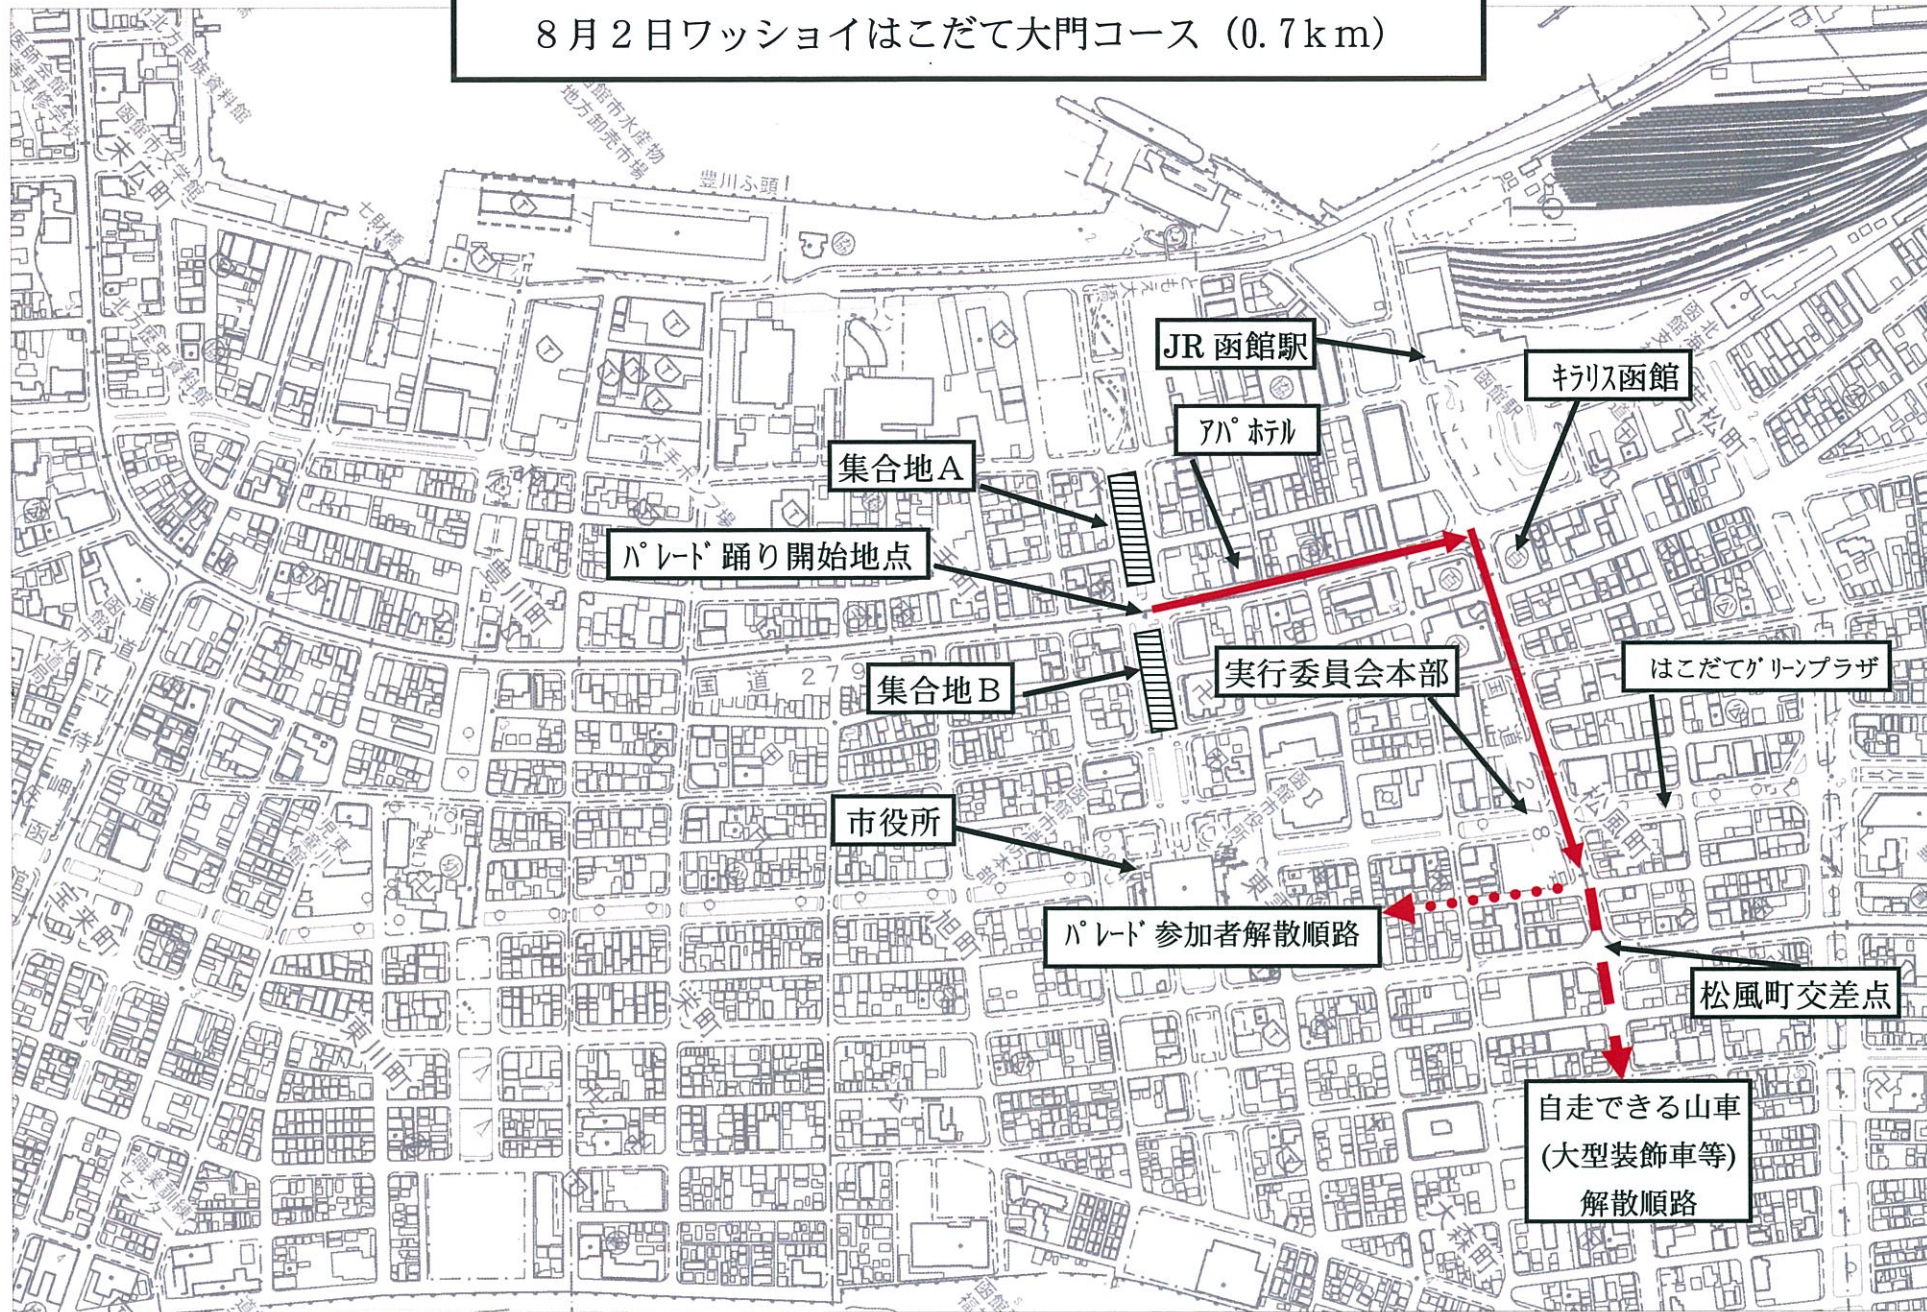

8月2日ワッショイはこだて大門コース (0.7km)

集合地A

パレード踊り開始地点

集合地B

市役所

パレード参加者解散順路

JR函館駅

7Aホテル

実行委員会本部

キリス函館

はこだてグリーンプラザ

松風町交差点

自走できる山車
(大型装飾車等)
解散順路