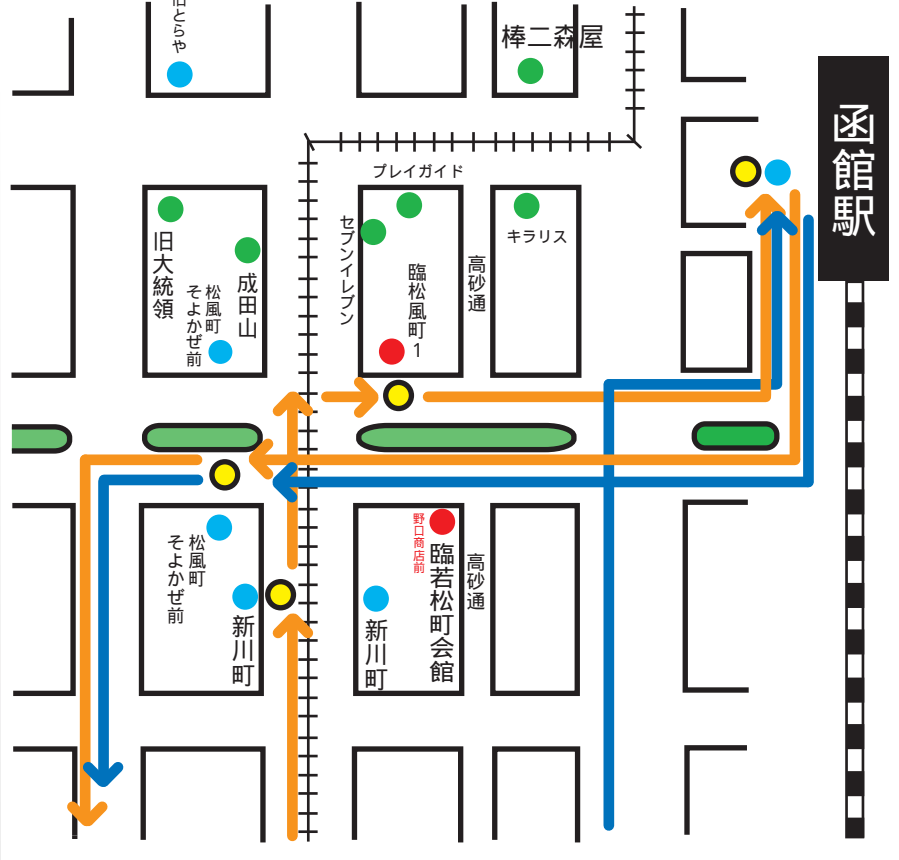

花火大会終了後に市内各方面 にお帰りバス運行致します。

第63回道新花火大会臨時便 8月1日(水)

乗り場	運行系統	行先	経由地	発車時間
函館駅前 西口沿道 駅前交番向かい	電車通 經由 旭岡	旭岡団地	堀川町、五稜郭、柏木町、湯川温泉電停前、湯倉神社前、湯川団地北口	花火大会終了後
函館駅前ターミナル	101	茂辺地	ガス会社前、北大前、七重浜、久根別、北斗市役所通、富川会館前	
	122	新函館北斗駅	五稜郭、ガス会社前、東港、浜分小学校前、萩野、総合分庁舎前、市渡	
	103	新函館北斗駅	ガス会社前、五稜郭駅前、昭和、桔梗小学校前、大中山、七飯役場通	
	59	旭岡中学校	亀田支所前、神山通、花園町、湯倉神社前、湯川団地、旭岡団地	
	60	東山ニュータウン	五稜郭、五稜郭公園裏、本通小学校前、本通農協前、見晴通、山の手団地	
	6-2	上陣川	五稜郭、中央図書館前、鍛冶団地、神山通、陣川町、東陣川	
	5-1	昭和ターミナル	五稜郭、田家入口、富岡、亀田支所前、渡島総合振興局前、美原台団地	
	106	昭和営業所	五稜郭、中央図書館前、鍛冶団地、神山通、亀田支所前、亀田中学校前	
	27	昭和営業所	五稜郭、教育大通、桐花通中央	
	105	赤川	五稜郭、田家入口、富岡、亀田支所前、赤川通、赤川入口、赤川小学校	
	14	滝沢町	ガス会社、五稜郭、深堀町、湯倉神社前、函館大学前、香雪園	
	6	日吉営業所	宇賀浦町、競輪場通、広野町、湯の川温泉、湯倉神社前、花園町	
	5	日吉営業所	昭和橋、時任町、人見町、深堀町、稻荷神社前、花園町	
松風町 (セブンイレブン前)	59	旭岡中学校	亀田支所前、神山通、花園町、湯倉神社前、湯川団地、旭岡団地	21:30
	5-1	昭和ターミナル	五稜郭、田家入口、富岡、亀田支所前、渡島総合振興局前、美原台団地	

雨天により中止の際は8月4日(土)に順延。

港まつり迂回図（大門コース）

2日 16:30~21:30

5日 16:00~20:00

8月2日、5日共通

センター到着便

ガス会社方面からセンター行は、函館駅7番に入ります。
（森、長万部、七飯鹿部、101、103、123、132）

五稜郭方面から函館駅経由センター行は、函館駅に入ります。
棒二森屋前の扱いがありません。案内放送は、臨松風町1を停車後、函館駅まで進めてください。

●	既存停留所
●	休止停留所
●	臨時停留所
●	停車停留所

駅折り返し便

棒二森屋前、折り返し便の松風町の扱いがありません。案内放送は、それぞれ進めて下さい。

センター発便（5号線）

← 森・長万部・七飯鹿部
103・123・132

← 101

センター発便（電車道路）

← 知内・江差・恵山・川汲・50・7
60・130・59・151・122
25・33・蛾眉野・6-2

臨時若松町会館前停留所は、1・3・31・53・6・96停車用です

十字街コース迂回図(2日、5日)

函館山・西部方面・6・96系統

- 既存停留所
- 臨時停留所
- 休止停留所
- 停車停留所

- 1・3・31・53
- 山登山便・ロープ・元町ベイエリア
- 山下山便・ロープ・元町ベイエリア
- 6・96

一次規制

16:00 ~ 16:30

快速号・5・1・6・2・25・33・50・60・江差・知内
59・130・105・106・151・122・27