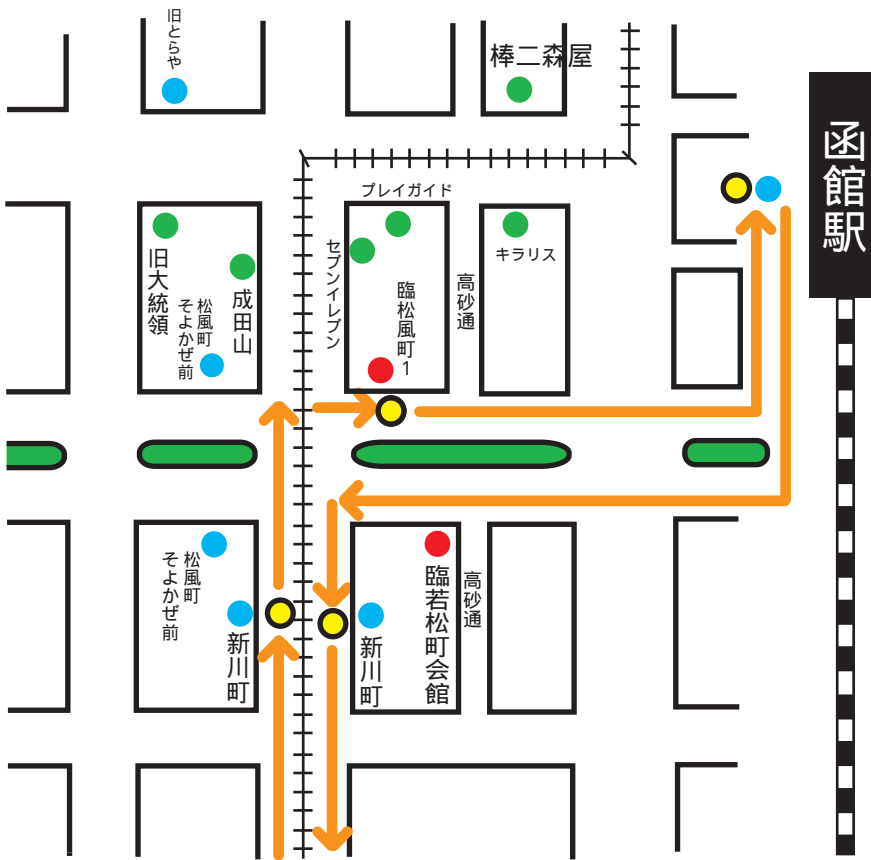

花火大会終了後に市内各方面 にお帰りバス運行致します。

第63回道新花火大会臨時便 8月1日(水)

乗り場	運行系統	行先	経由地	発車時間
函館駅前 西口沿道 駅前交番向かい	電車通 經由 旭岡	旭岡団地	堀川町、五稜郭、柏木町、湯川温泉電停前、湯倉神社前、湯川団地北口	花火大会終了後
函館駅前ターミナル	101	茂辺地	ガス会社前、北大前、七重浜、久根別、北斗市役所通、富川会館前	
	122	新函館北斗駅	五稜郭、ガス会社前、東港、浜分小学校前、萩野、総合分庁舎前、市渡	
	103	新函館北斗駅	ガス会社前、五稜郭駅前、昭和、桔梗小学校前、大中山、七飯役場通	
	59	旭岡中学校	亀田支所前、神山通、花園町、湯倉神社前、湯川団地、旭岡団地	
	60	東山ニュータウン	五稜郭、五稜郭公園裏、本通小学校前、本通農協前、見晴通、山の手団地	
	6-2	上陣川	五稜郭、中央図書館前、鍛冶団地、神山通、陣川町、東陣川	
	5-1	昭和ターミナル	五稜郭、田家入口、富岡、亀田支所前、渡島総合振興局前、美原台団地	
	106	昭和営業所	五稜郭、中央図書館前、鍛冶団地、神山通、亀田支所前、亀田中学校前	
	27	昭和営業所	五稜郭、教育大通、桐花通中央	
	105	赤川	五稜郭、田家入口、富岡、亀田支所前、赤川通、赤川入口、赤川小学校	
	14	滝沢町	ガス会社、五稜郭、深堀町、湯倉神社前、函館大学前、香雪園	
	6	日吉営業所	宇賀浦町、競輪場通、広野町、湯の川温泉、湯倉神社前、花園町	
	5	日吉営業所	昭和橋、時任町、人見町、深堀町、稻荷神社前、花園町	
松風町 (セブンイレブン前)	59	旭岡中学校	亀田支所前、神山通、花園町、湯倉神社前、湯川団地、旭岡団地	21:30
	5-1	昭和ターミナル	五稜郭、田家入口、富岡、亀田支所前、渡島総合振興局前、美原台団地	

雨天により中止の際は8月4日(土)に順延。

港まつり迂回図（大門コース）

2日 16:30~21:30

5日 16:00~20:00

8月2日、5日共通

センター到着便

ガス会社方面からセンター行は、函館駅7番に入ります。
（森、長万部、七飯鹿部、101、103、123、132）

五稜郭方面から函館駅経由センター行は、函館駅に入ります。
棒二森屋前の扱いがありません。案内放送は、臨松風町1を停車後、函館駅まで進めてください。

●	既存停留所
●	休止停留所
●	臨時停留所
●	停車停留所

駅折り返し便

棒二森屋前、折り返し便の松風町の扱いがありません。案内放送は、それぞれ進めて下さい。

センター発便（5号線）

← 森・長万部・七飯鹿部
103・123・132

← 101

センター発便（電車道路）

← 知内・江差・恵山・川汲・50・7
60・130・59・151・122
25・33・蛾眉野・6-2

臨時若松町会館前停留所は、1・3・31・53・6・96停車用です

十字街コース迂回図(2日、5日)

函館山・西部方面・6・96系統

- 既存停留所
- 臨時停留所
- 休止停留所
- 停車停留所

- 1・3・31・53
- 山登山便・ロープ・元町ベイエリア
- 山下山便・ロープ・元町ベイエリア
- 6・96

一次規制

16:00 ~ 16:30

快速号・5・1・6・2・25・33・50・60・江差・知内
59・130・105・106・151・122・27