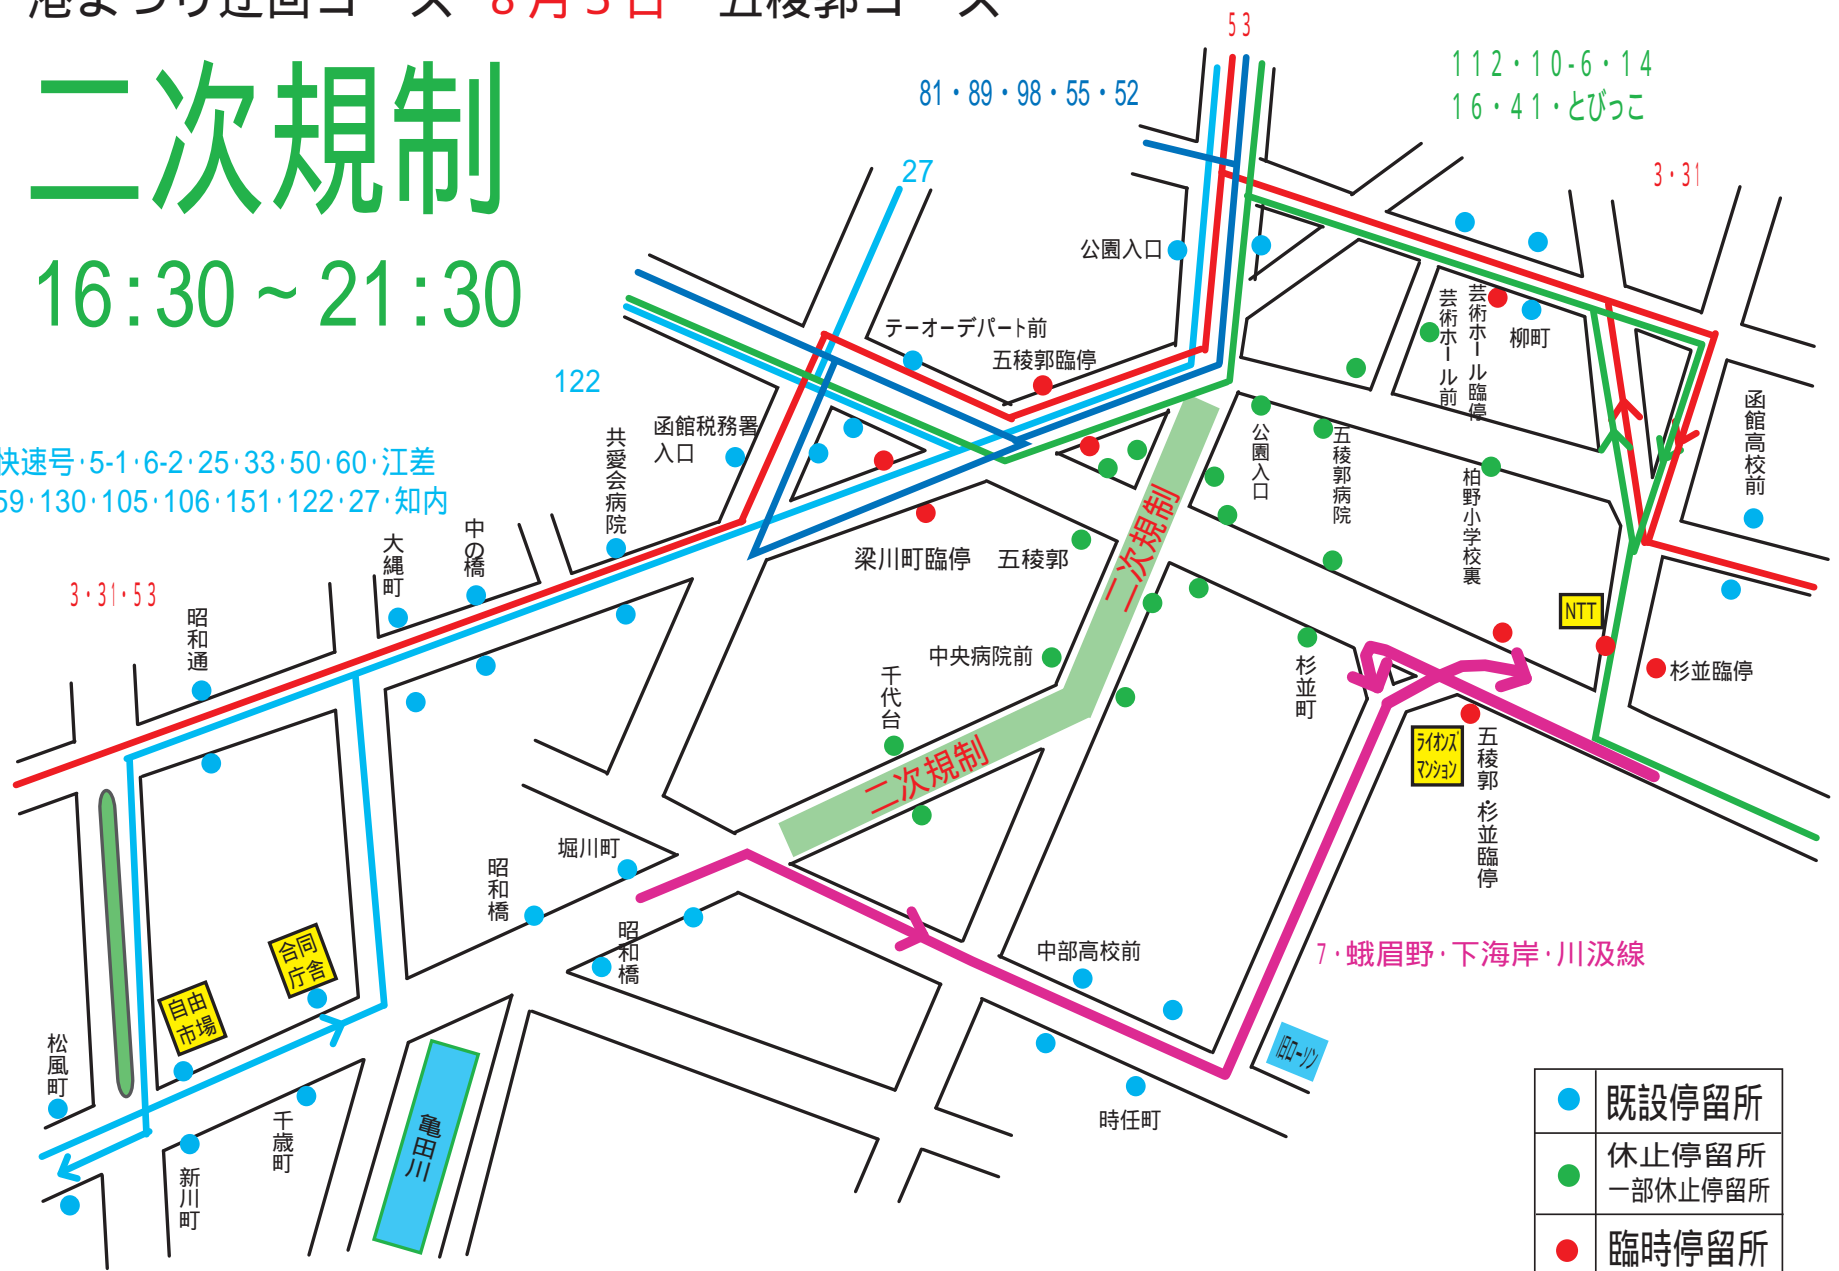

二次規制

16:30 ~ 21:30

快速号・5・1・6・2・25・33・50・60・江差
59・130・105・106・151・122・27・知内

●	既設停留所
●	休止停留所 一部休止停留所
●	臨時停留所