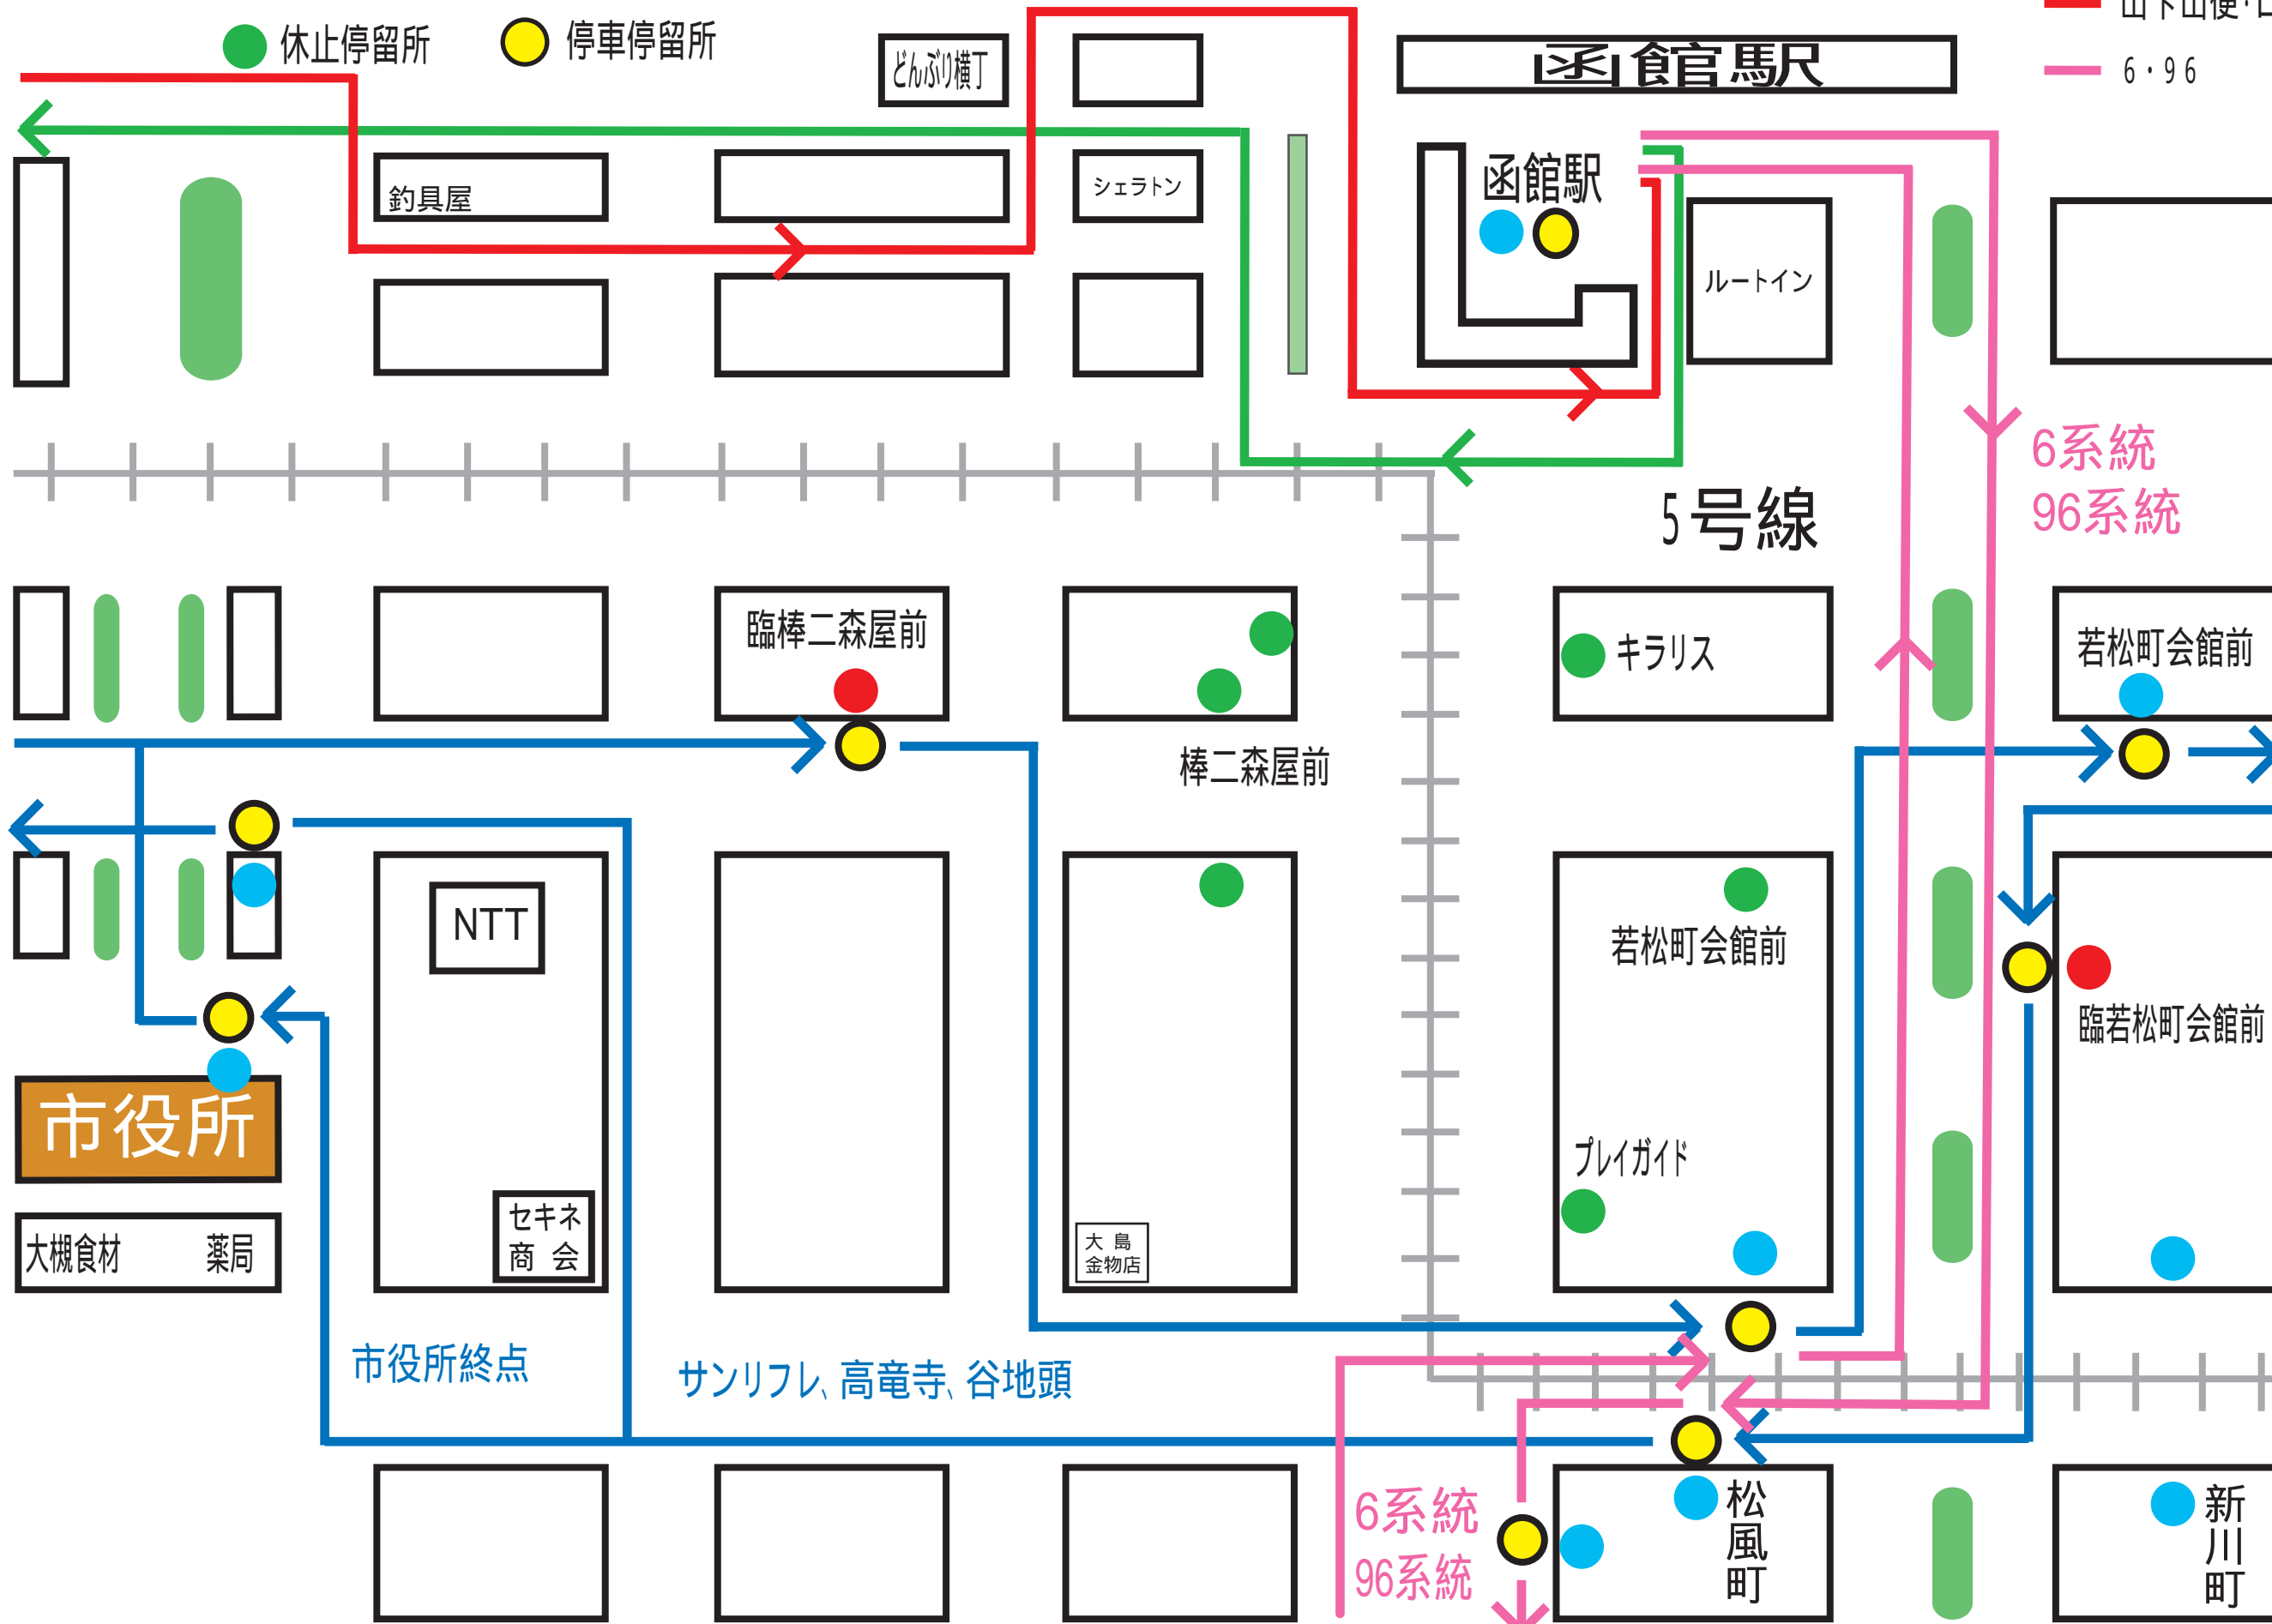

雨天により中止の際は8月4日(土)に順延。

港まつり迂回図（大門コース）

2日 16:30~21:30

5日 16:00~20:00

8月2日、5日共通

センター到着便

ガス会社方面からセンター行は、函館駅7番に入ります。
（森、長万部、七飯鹿部、101、103、123、132）

五稜郭方面から函館駅経由センター行は、函館駅に入ります。
棒二森屋前の扱いがありません。案内放送は、臨松風町1を停車後、函館駅まで進めてください。

●	既存停留所
●	休止停留所
●	臨時停留所
●	停車停留所

駅折り返し便

棒二森屋前、折り返し便の松風町の扱いがありません。案内放送は、それぞれ進めて下さい。

センター発便（5号線）

← 森・長万部・七飯鹿部
103・123・132

← 101

センター発便（電車道路）

← 知内・江差・恵山・川汲・50・7
60・130・59・151・122
25・33・蛾眉野・6-2

臨時若松町会館前停留所は、1・3・31・53・6・96停車用です

十字街コース迂回図(2日、5日)

函館山・西部方面・6・96系統

- 既存停留所
- 臨時停留所
- 休止停留所
- 停車停留所

- 1・3・31・53
- 山登山便・ロープ・元町ベイエリア
- 山下山便・ロープ・元町ベイエリア
- 6・96

一次規制

16:00 ~ 16:30

快速号・5・1・6・2・25・33・50・60・江差・知内
59・130・105・106・151・122・27