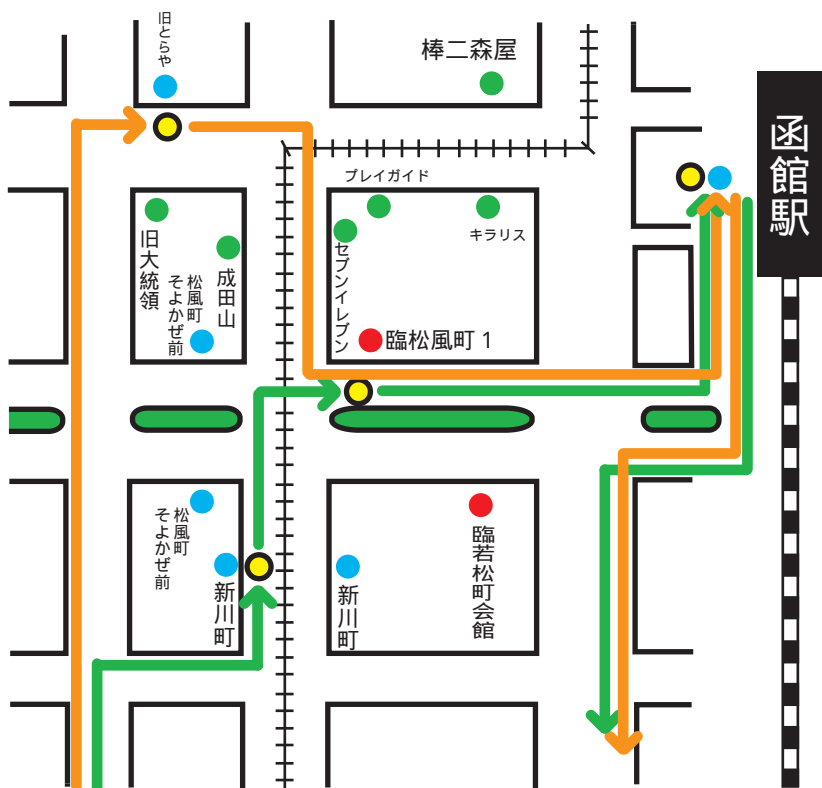

花火大会終了後に市内各方面 にお帰りバス運行致します。

第63回道新花火大会臨時便 8月1日(水)

乗り場	運行系統	行先	経由地	発車時間
函館駅前 西口沿道 駅前交番向かい	電車通 經由 旭岡	旭岡団地	堀川町、五稜郭、柏木町、湯川温泉電停前、湯倉神社前、湯川団地北口	花火大会終了後
函館駅前ターミナル	101	茂辺地	ガス会社前、北大前、七重浜、久根別、北斗市役所通、富川会館前	
	122	新函館北斗駅	五稜郭、ガス会社前、東港、浜分小学校前、萩野、総合分庁舎前、市渡	
	103	新函館北斗駅	ガス会社前、五稜郭駅前、昭和、桔梗小学校前、大中山、七飯役場通	
	59	旭岡中学校	亀田支所前、神山通、花園町、湯倉神社前、湯川団地、旭岡団地	
	60	東山ニュータウン	五稜郭、五稜郭公園裏、本通小学校前、本通農協前、見晴通、山の手団地	
	6-2	上陣川	五稜郭、中央図書館前、鍛冶団地、神山通、陣川町、東陣川	
	5-1	昭和ターミナル	五稜郭、田家入口、富岡、亀田支所前、渡島総合振興局前、美原台団地	
	106	昭和営業所	五稜郭、中央図書館前、鍛冶団地、神山通、亀田支所前、亀田中学校前	
	27	昭和営業所	五稜郭、教育大通、桐花通中央	
	105	赤川	五稜郭、田家入口、富岡、亀田支所前、赤川通、赤川入口、赤川小学校	
	14	滝沢町	ガス会社、五稜郭、深堀町、湯倉神社前、函館大学前、香雪園	
	6	日吉営業所	宇賀浦町、競輪場通、広野町、湯の川温泉、湯倉神社前、花園町	
	5	日吉営業所	昭和橋、時任町、人見町、深堀町、稻荷神社前、花園町	
松風町 (セブンイレブン前)	59	旭岡中学校	亀田支所前、神山通、花園町、湯倉神社前、湯川団地、旭岡団地	21:30
	5-1	昭和ターミナル	五稜郭、田家入口、富岡、亀田支所前、渡島総合振興局前、美原台団地	

雨天により中止の際は8月4日(土)に順延。

港まつり迂回図（大門コース）

2日 16:30~21:30

5日 16:00~20:00

8月2日、5日共通

センター到着便

ガス会社方面からセンター行は、函館駅7番に入ります。
（森、長万部、七飯鹿部、101、103、123、132）

五稜郭方面から函館駅経由センター行は、函館駅に入ります。
棒二森屋前の扱いがありません。案内放送は、臨松風町1を停車後、函館駅まで進めてください。

●	既存停留所
●	休止停留所
●	臨時停留所
●	停車停留所

駅折り返し便

棒二森屋前、折り返し便の松風町の扱いがありません。案内放送は、それぞれ進めて下さい。

センター発便（5号線）

← 森・長万部・七飯鹿部
103・123・132

← 101

センター発便（電車道路）

← 知内・江差・恵山・川汲・50・7
60・130・59・151・122
25・33・蛾眉野・6-2

臨時若松町会館前停留所は、1・3・31・53・6・96停車用です

十字街コース迂回図(2日、5日)

函館山・西部方面・6・96系統

- 既存停留所
- 臨時停留所
- 休止停留所
- 停車停留所

- 1・3・31・53
- 山登山便・ロープ・元町ベイエリア
- 山下山便・ロープ・元町ベイエリア
- 6・96

一次規制

16:00 ~ 16:30

快速号・5・1・6・2・25・33・50・60・江差・知内
59・130・105・106・151・122・27