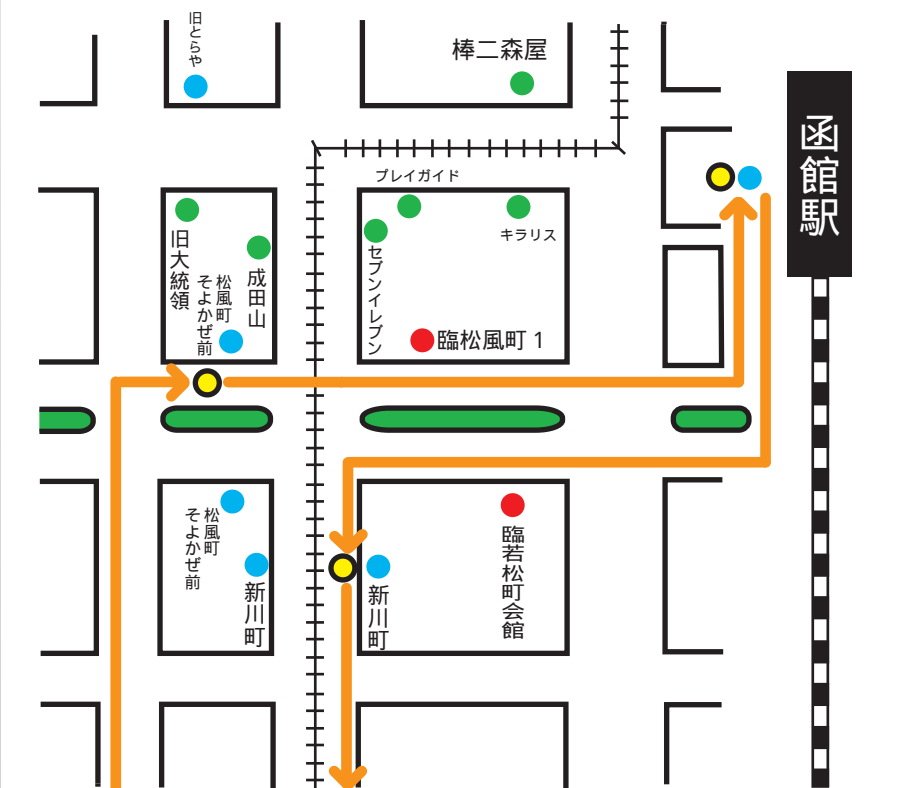

花火大会終了後に市内各方面 にお帰りバス運行致します。

第63回道新花火大会臨時便 8月1日(水)

乗り場	運行系統	行先	経由地	発車時間
函館駅前 西口沿道 駅前交番向かい	電車通 經由 旭岡	旭岡団地	堀川町、五稜郭、柏木町、湯川温泉電停前、湯倉神社前、湯川団地北口	花火大会終了後
函館駅前ターミナル	101	茂辺地	ガス会社前、北大前、七重浜、久根別、北斗市役所通、富川会館前	
	122	新函館北斗駅	五稜郭、ガス会社前、東港、浜分小学校前、萩野、総合分庁舎前、市渡	
	103	新函館北斗駅	ガス会社前、五稜郭駅前、昭和、桔梗小学校前、大中山、七飯役場通	
	59	旭岡中学校	亀田支所前、神山通、花園町、湯倉神社前、湯川団地、旭岡団地	
	60	東山ニュータウン	五稜郭、五稜郭公園裏、本通小学校前、本通農協前、見晴通、山の手団地	
	6-2	上陣川	五稜郭、中央図書館前、鍛冶団地、神山通、陣川町、東陣川	
	5-1	昭和ターミナル	五稜郭、田家入口、富岡、亀田支所前、渡島総合振興局前、美原台団地	
	106	昭和営業所	五稜郭、中央図書館前、鍛冶団地、神山通、亀田支所前、亀田中学校前	
	27	昭和営業所	五稜郭、教育大通、桐花通中央	
	105	赤川	五稜郭、田家入口、富岡、亀田支所前、赤川通、赤川入口、赤川小学校	
	14	滝沢町	ガス会社、五稜郭、深堀町、湯倉神社前、函館大学前、香雪園	
	6	日吉営業所	宇賀浦町、競輪場通、広野町、湯の川温泉、湯倉神社前、花園町	
	5	日吉営業所	昭和橋、時任町、人見町、深堀町、稻荷神社前、花園町	
松風町 (セブンイレブン前)	59	旭岡中学校	亀田支所前、神山通、花園町、湯倉神社前、湯川団地、旭岡団地	21:30
	5-1	昭和ターミナル	五稜郭、田家入口、富岡、亀田支所前、渡島総合振興局前、美原台団地	

雨天により中止の際は8月4日(土)に順延。

港まつり迂回図（大門コース）

2日 16:30~21:30

5日 16:00~20:00

8月2日、5日共通

センター到着便

ガス会社方面からセンター行は、函館駅7番に入ります。
（森、長万部、七飯鹿部、101、103、123、132）

五稜郭方面から函館駅経由センター行は、函館駅に入ります。
棒二森屋前の扱いがありません。案内放送は、臨松風町1を停車後、函館駅まで進めてください。

●	既存停留所
●	休止停留所
●	臨時停留所
●	停車停留所

駅折り返し便

棒二森屋前、折り返し便の松風町の扱いがありません。案内放送は、それぞれ進めて下さい。

センター発便（5号線）

← 森・長万部・七飯鹿部
103・123・132

← 101

センター発便（電車道路）

← 知内・江差・恵山・川汲・50・7
60・130・59・151・122
25・33・蛾眉野・6-2

臨時若松町会館前停留所は、1・3・31・53・6・96停車用です

十字街コース迂回図(2日、5日)

函館山・西部方面・6・96系統

- 既存停留所
- 臨時停留所
- 休止停留所
- 停車停留所

- 1・3・31・53
- 山登山便・ロープ・元町ベイエリア
- 山下山便・ロープ・元町ベイエリア
- 6・96

一次規制

16:00 ~ 16:30

快速号・5・1・6・2・25・33・50・60・江差・知内
59・130・105・106・151・122・27