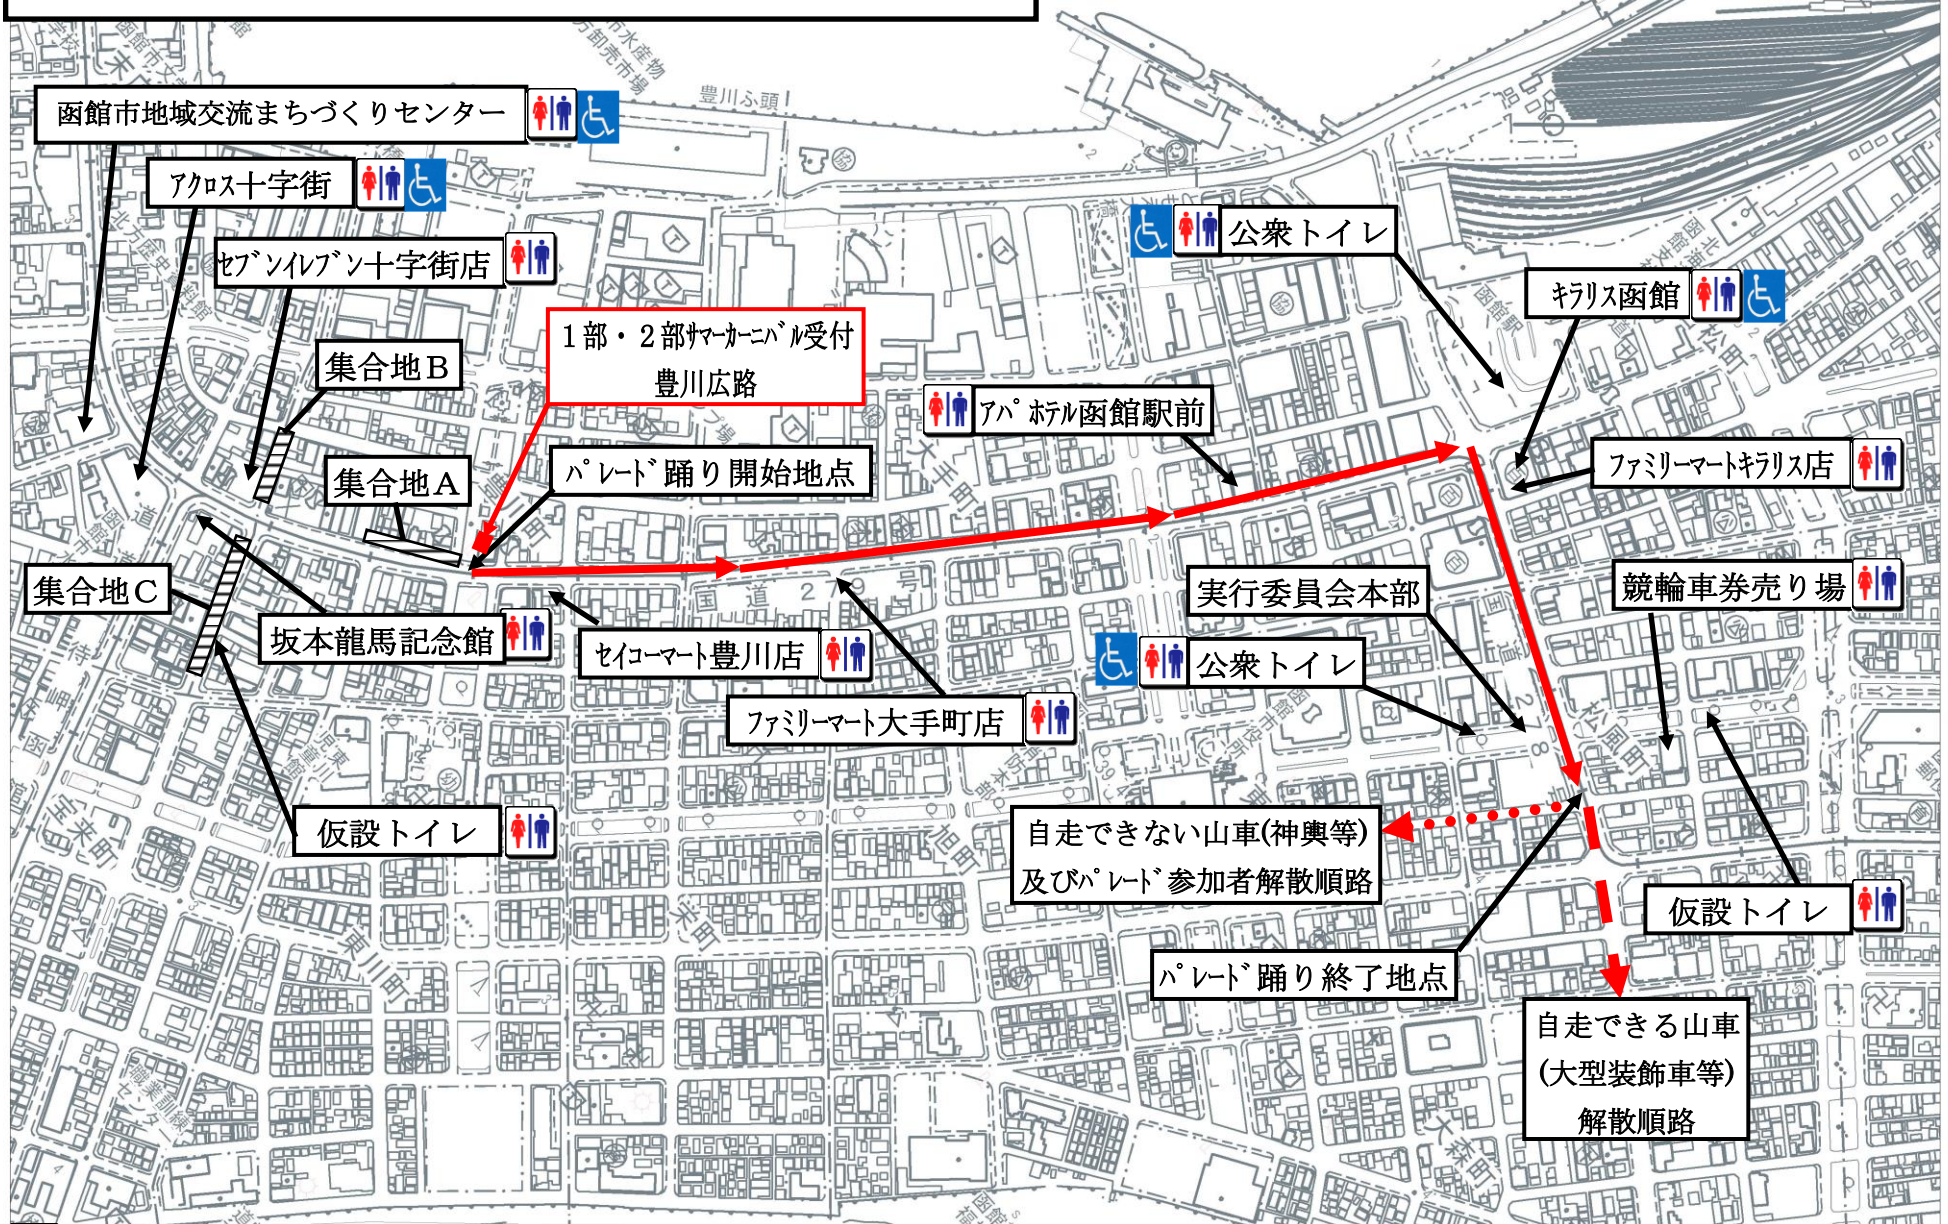

8月2日ワッショイはこだて十字街・松風コース (1.4km)

...トイレ及びトイレ借用お願い先 (ご利用の際はマナーを遵守願います)

...多目的トイレ設置箇所

8月3日ワッショイはこだて千代台・五稜郭コース (1km)